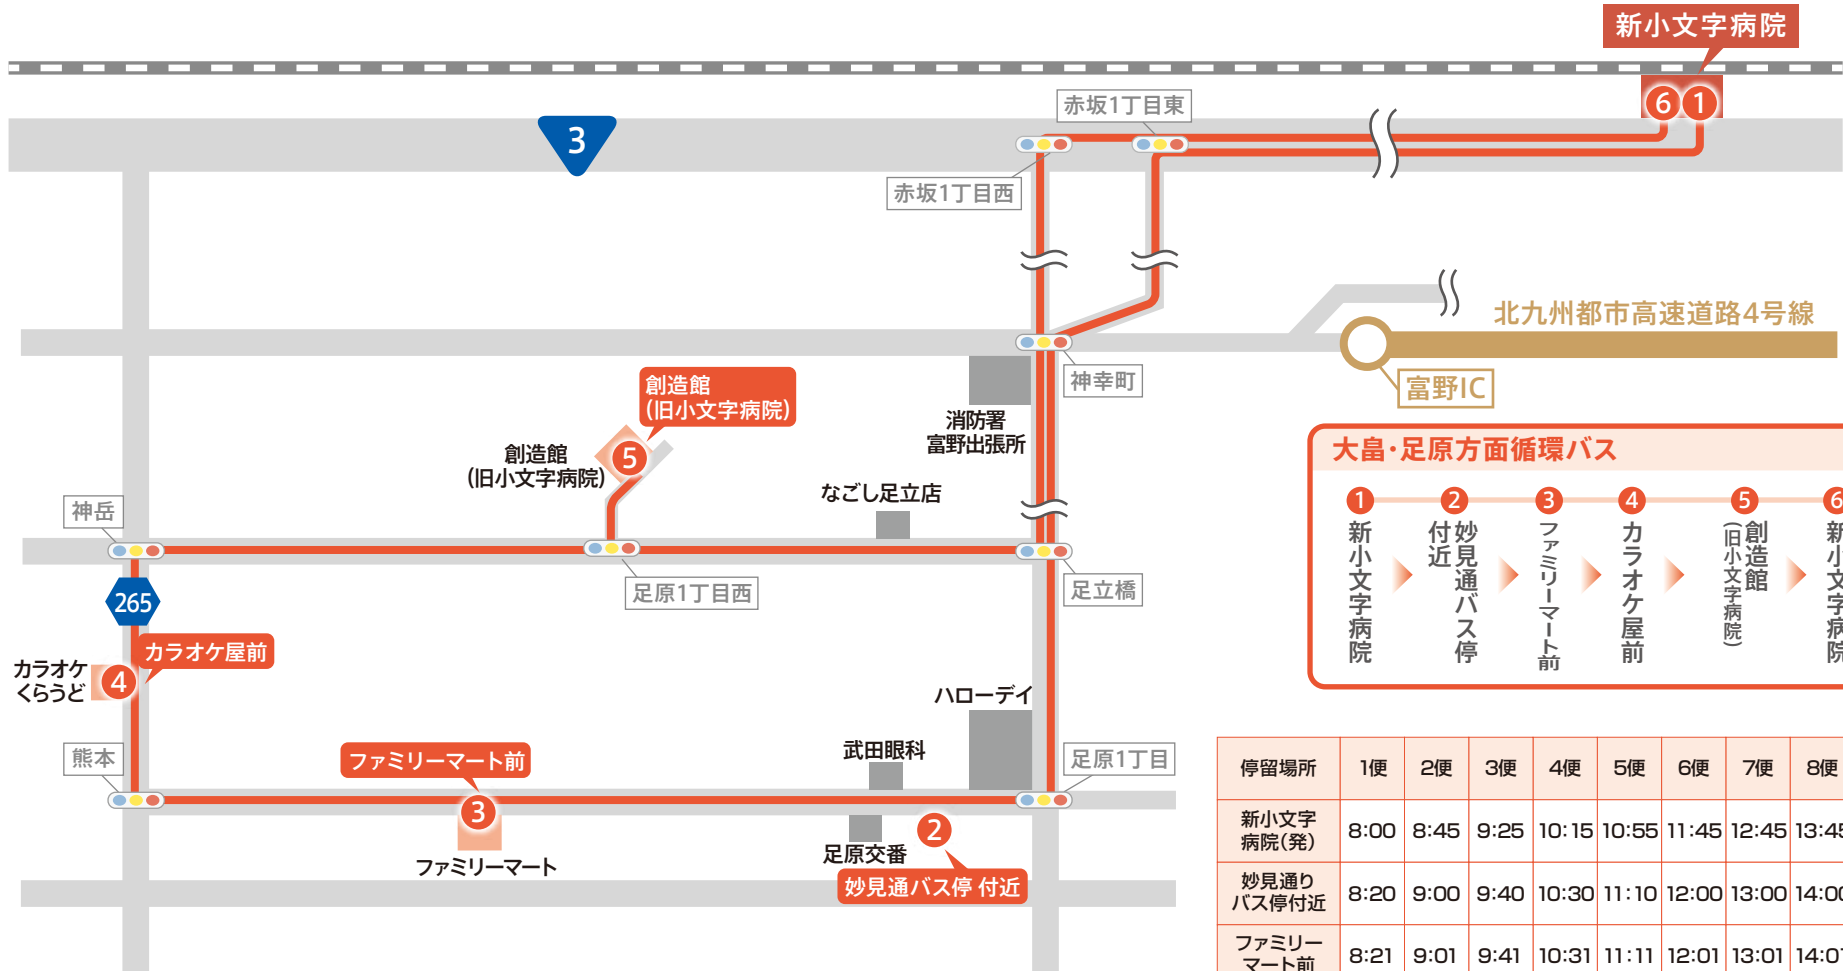

バスルート案内(小倉<大島・足原>方面) 平日のみ

※交通事情により停留場所・運行時間が若干変更する場合がございます。
また、荒天の場合運行休止となる場合がございます。ご了承ください。

—— 小倉(大島・足原)方面循環バス

乗車希望の方はバスが近づきましたら「手を挙げる」などの意思表示をお願いします

停留場所	1便	2便	3便	4便	5便	6便	7便	8便	9便	10便
新小文字病院(発)	8:00	8:45	9:25	10:15	10:55	11:45	12:45	13:45	14:35	15:25
妙見通りバス停付近	8:20	9:00	9:40	10:30	11:10	12:00	13:00	14:00	14:50	15:40
ファミリーマート前	8:21	9:01	9:41	10:31	11:11	12:01	13:01	14:01	14:51	15:41
カラオケ屋前	8:22	9:02	9:42	10:32	11:12	12:02	13:02	14:02	14:52	15:42
創造館(旧小文字病院)	8:25	9:05	9:45	10:35	11:15	12:05	13:05	14:05	14:55	15:45
新小文字病院(着)	8:40	9:20	10:00	10:50	11:30	12:20	13:20	14:20	15:10	16:00