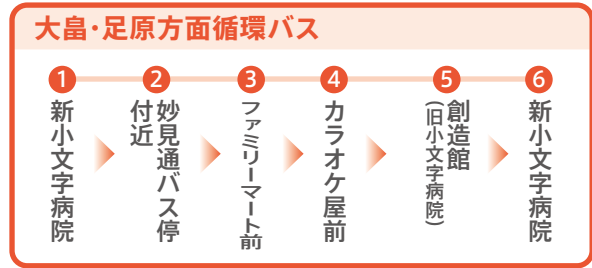

バスルート案内(小倉<大島・足原>方面) 平日のみ

※交通事情により停留場所・運行時間が若干変更する場合がございます。
また、荒天の場合運行休止となる場合がございます。ご了承ください。

—— 小倉(大島・足原)方面循環バス

乗車希望の方はバスが近づきましたら「手を挙げる」などの意思表示をお願いします

停留場所	1便	2便	3便	4便	5便	6便	7便	8便	9便	10便
新小文字病院(発)	8:00	8:45	9:25	10:15	10:55	11:45	12:45	13:45	14:35	15:25
妙見通りバス停付近	8:20	9:00	9:40	10:30	11:10	12:00	13:00	14:00	14:50	15:40
ファミリーマート前	8:21	9:01	9:41	10:31	11:11	12:01	13:01	14:01	14:51	15:41
カラオケ屋前	8:22	9:02	9:42	10:32	11:12	12:02	13:02	14:02	14:52	15:42
創造館(旧小文字病院)	8:25	9:05	9:45	10:35	11:15	12:05	13:05	14:05	14:55	15:45
新小文字病院(着)	8:40	9:20	10:00	10:50	11:30	12:20	13:20	14:20	15:10	16:00